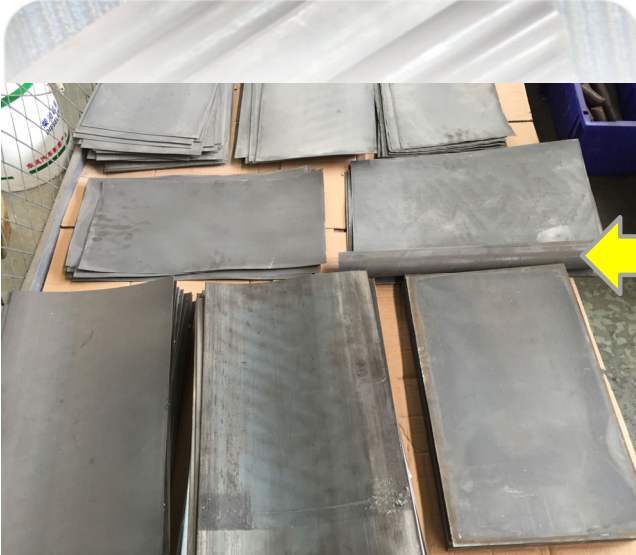

インゴット：丸材・角材

コイル材9.2Φ材料

丸棒

製品材料リスト【丸棒】

- Φ 5.6
- Φ 9.2x500
- Φ 20x500
- Φ 28x500
- Φ 35x500
- Φ 45x500
- Φ 50x500
- Φ 55x500
- Φ 60x500
- Φ 70x500

板材

製品材料リスト【板材】

- 1.0tx300x500
- 2.0tx300x500
- 3.0tx300x500
- 8.0tx300x500
- 12tx300x500
- 25tx300x500
- 45tx300x500 特注
- 55tx300x500 特注