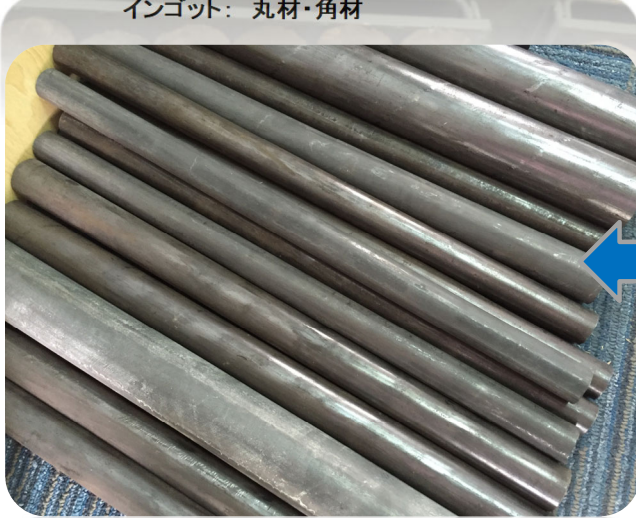

インゴット：丸材・角材

コイル材9.2Φ材料

丸棒

製品材料リスト【丸棒】

- Φ 5.6
- Φ 9.2x500
- Φ 20x500
- Φ 28x500
- Φ 35x500
- Φ 45x500
- Φ 50x500
- Φ 55x500
- Φ 60x500
- Φ 70x500

板材

製品材料リスト【板材】

- 1.0tx300x500
- 2.0tx300x500
- 3.0tx300x500
- 8.0tx300x500
- 12tx300x500
- 25tx300x500
- 45tx300x500 特注
- 55tx300x500 特注